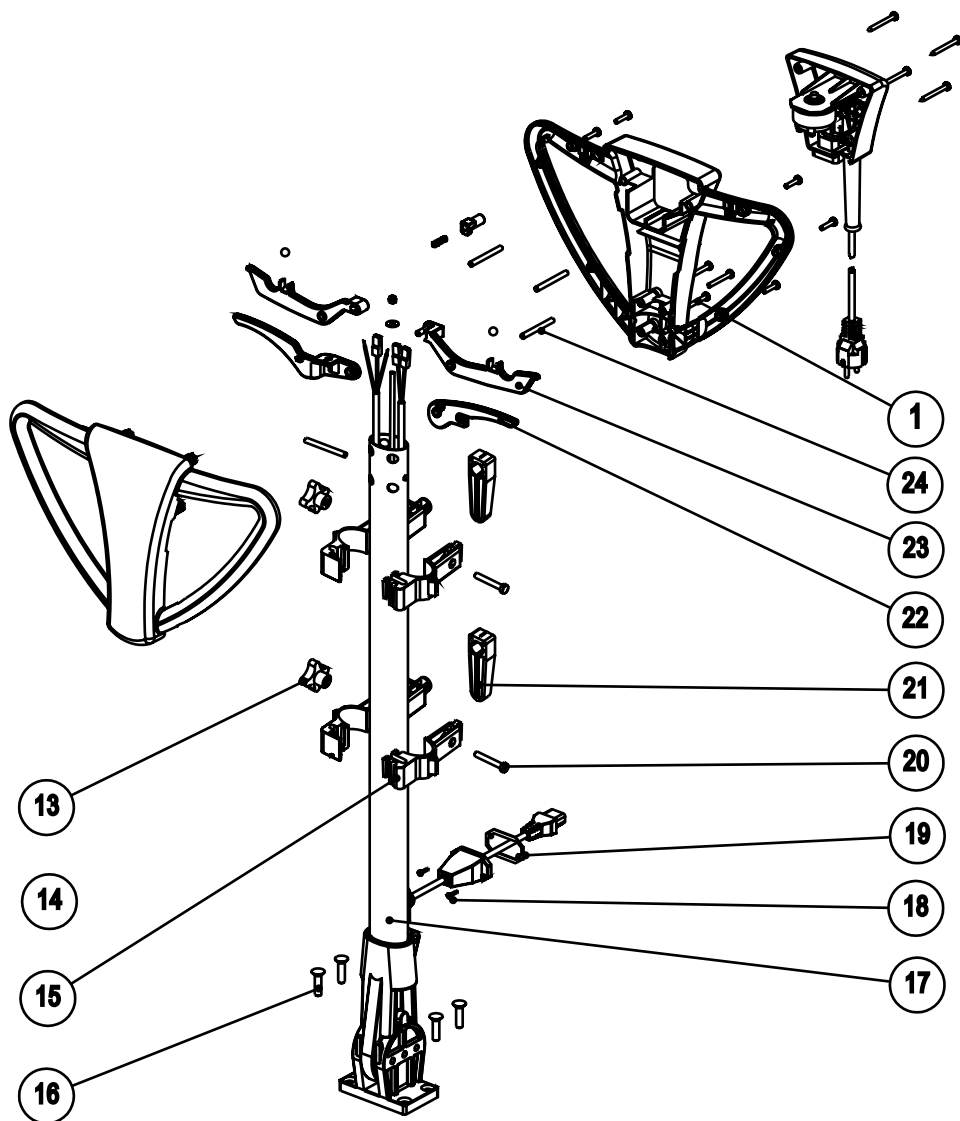

C 143 M16

TAVOLE ESPLOSI - EXPLODED VIEWS

VITE TCC 5 x 50 CP	8	2508589
GR SCATOLA COM. EL. C143 EL HP BLU GLIT		37210P-33
COPPIA GUSCI IMP. C143 BLU GLIT	1	35-425-33
VITE TCC 5 x 22 CP	8	2508591
PULSANTE DI SICUREZZA		35-431
MOLLA PULSANTE DI SICUREZZA		34259A
DADO AUTOBLOCCANTE M5		200-640-015
RONDELLA M5	1	2508012
SFERA DI SICUREZZA	2	14-032
10 LEVA INTERRUETTORE DX		35-427
11 MANIGLIA SGANCIO	1	35-428
12 SPINA D. 6 L 63	1	31-010
13 VOLANTINO A CROCE M6	2	2506314
14 SEMISUPPORTO DX	2	31-080
15 SEMISUPPORTO SX	2	31-070
16 VITE TSPCEI M6 x 25	4	2508073
17 GRUPPO STELO + SNODO C143 EL HP BLU GLIT	1	37110P-33
18 VITE TCC 3 x 20 SP	2	2508500
19 GUARNIZIONE COPERCHIO PRESA	1	16-322
20 VITE TE M6 x 45	2	2508429
21 ELEMENTO ROTANTE	2	31-080
22 MANIGLIA SERBATOIO	1	35-428
23 LEVA INTERRUETTORE SX	1	35-232
24 SPINA D. 6 L 58	3	33-903