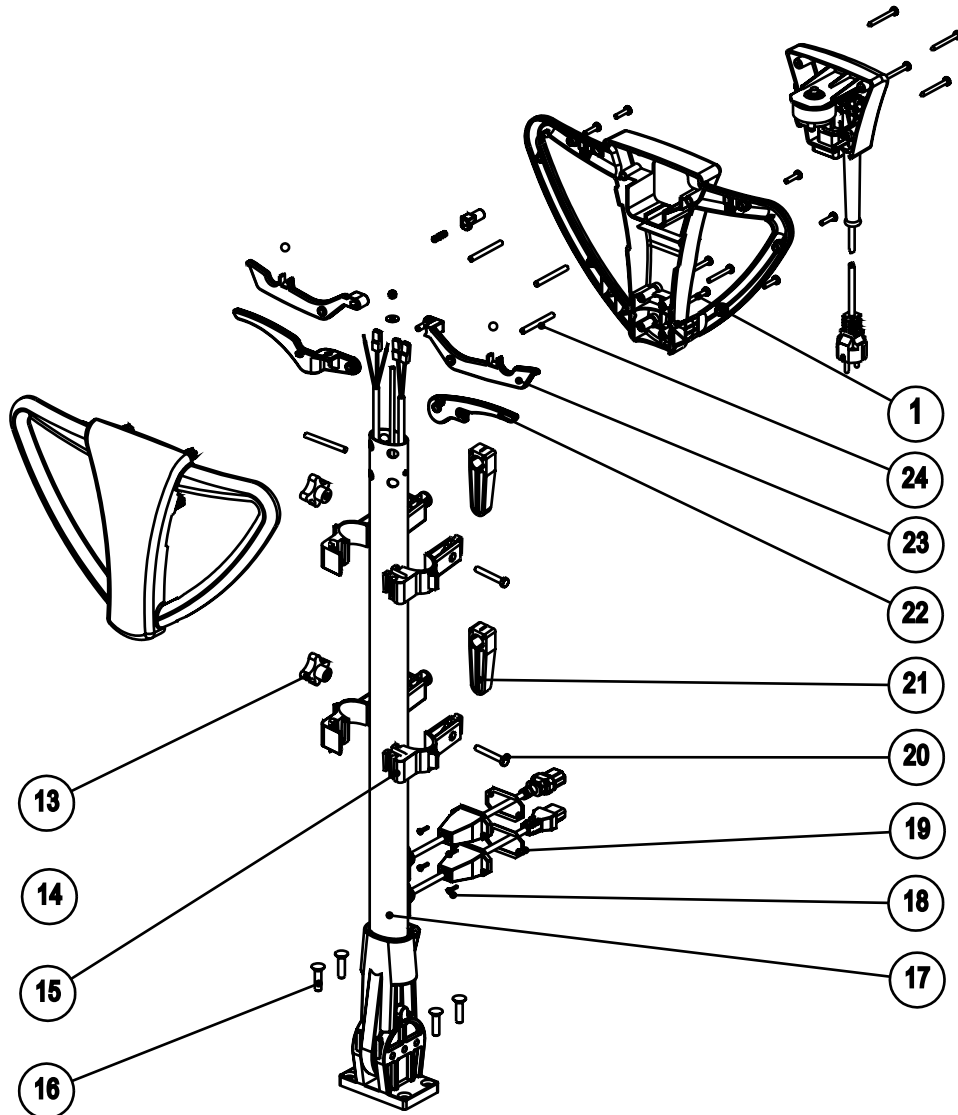

C 143 TS+T

TAVOLE ESPLOSI - EXPLODED VIEWS

VITE TCC 5 x 50 CP	8	2508589
GR SCAT COM. EL. C143 EL TS BLU GLIT		37220P-33
COPPIA GUSCI IMP. C143 BLU GLIT	1	35-425-33
VITE TCC 5 x 22 CP	8	2508591
PULSANTE DI SICUREZZA		35-431
MOLLA PULSANTE DI SICUREZZA		34259A
DADO AUTOBLOCCANTE M5		200-640-015
RONDELLA M5	1	2509012
SFERA DI SICUREZZA	2	14-032
10 LEVA INTERRUETTORE DX		35-427
11 MANIGLIA SGANCIO	1	35-428
12 SPINA D. 6 L 63	1	31-010
13 VOLANTINO A CROCE M6	2	2508314
14 SEMISUPPORTO DX	2	31-080
15 SEMISUPPORTO SX	2	31-070
16 VITE TSPCEI M8 x 25	4	2508073
17 GRUPPO STELO + SNODO C143 EL TS BLU GLIT	1	37120P-33
18 VITE TCC 3 x 20 SP	4	2508500
19 GUARNIZIONE COPERCHIO PRESA	2	16-322
20 VITE TE M6 x 45	2	2508429
21 ELEMENTO ROTANTE	2	31-080
22 MANIGLIA SERBATOIO	1	35-428
23 LEVA INTERRUETTORE SX	1	35-232
24 SPINA D. 6 L 58	3	33-903